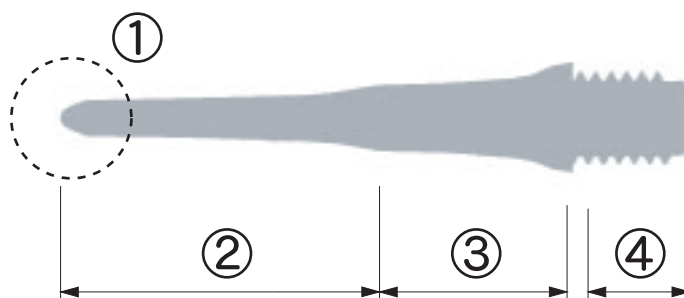

LEMON
color

Lip point

New

限りなく、弾かれづらく、折れにくい。
究極の純正国産チップ。

鏡面加工されているため、しっかり刺さって、抜きやすく
ボードに優しいのでセグメントを痛めません。

- ① 砲弾型加工 … 砲弾型で限りなく弾かれづらい
- ② 鏡面加工 … ささりやすく抜けやすい
- ③ 滑り止め加工 … 着脱時にも効果を発揮
- ④ 高精度ネジ … 大幅改良によりすべてのメーカーの
バレルにフィット