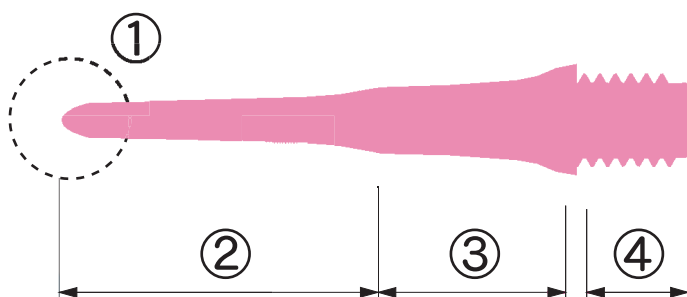

MINT
color

Lip point

New

限りなく、弾かれづらく、折れにくい。
究極の純正国産チップ。

鏡面加工されているため、しっかり刺さって、抜きやすく
ボードに優しいのでセグメントを痛めません。

- ① 砲弾型加工 … 砲弾型で限りなく弾かれづらい
- ② 鏡面加工 … ささりやすく抜けやすい
- ③ 滑り止め加工 … 着脱時にも効果を発揮
- ④ 高精度ネジ … 大幅改良によりすべてのメーカーの
バレルにフィット